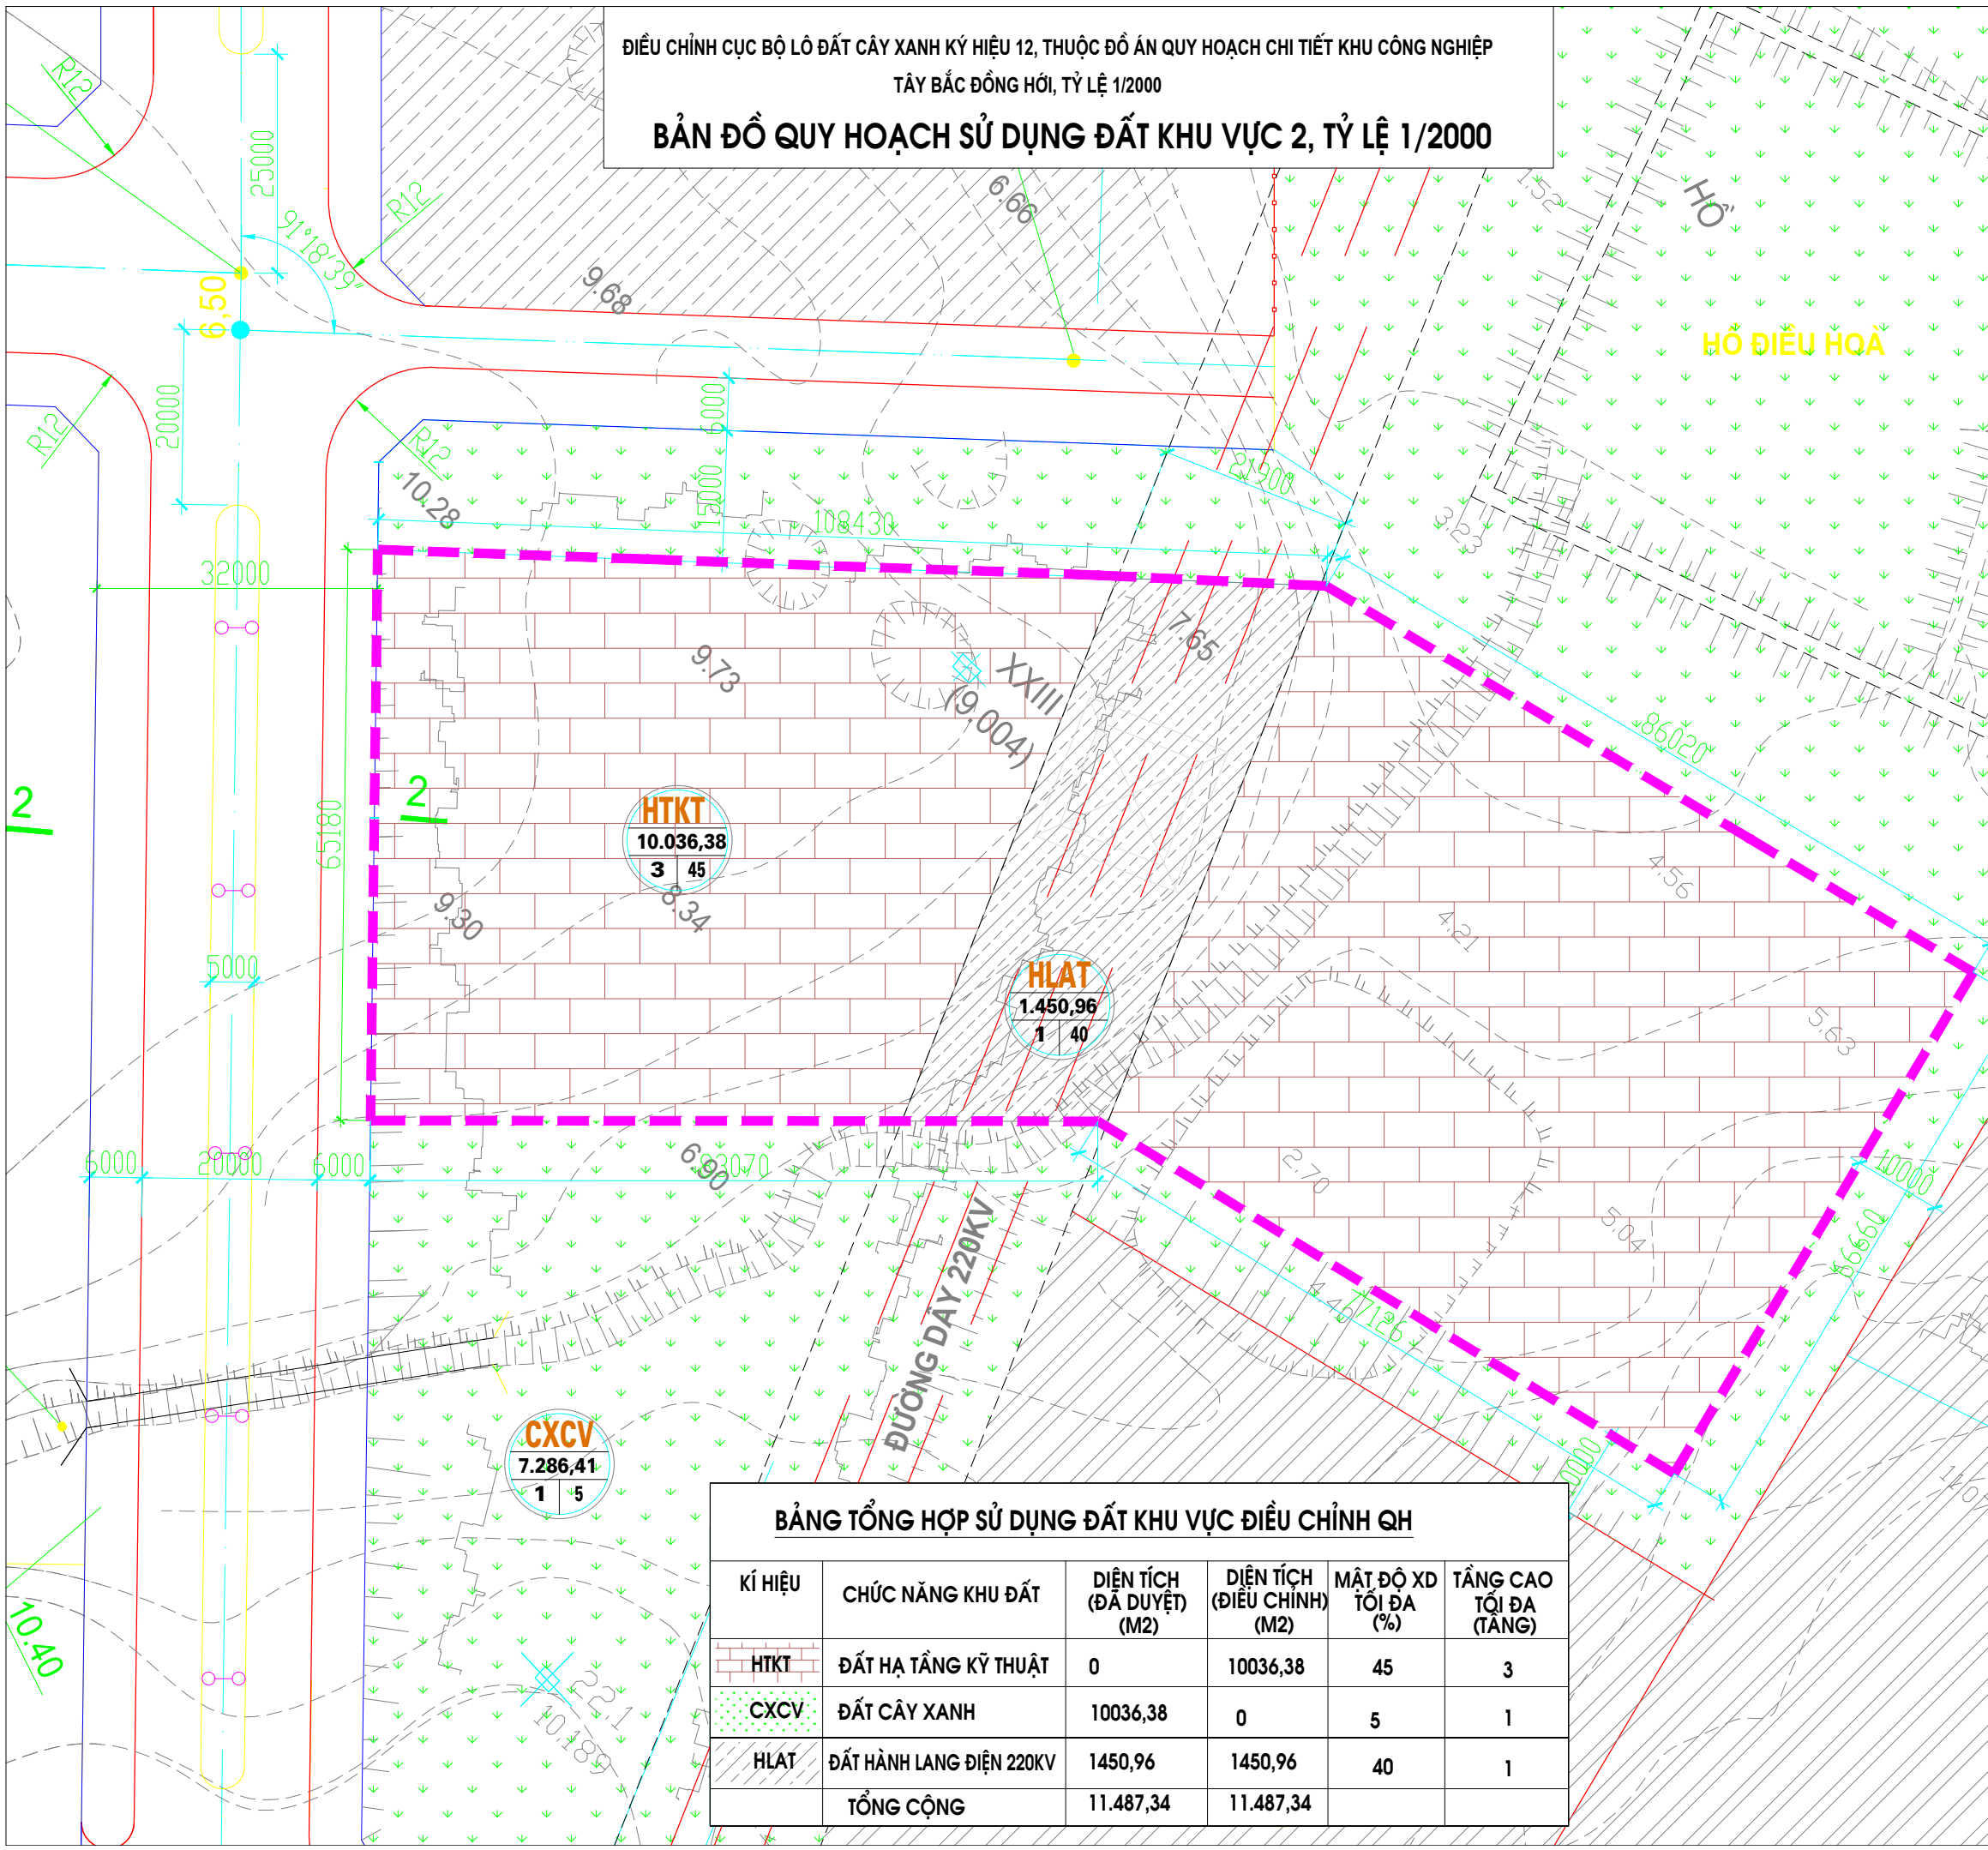

ĐIỀU CHỈNH CỤC BỘ LỘ ĐẤT CÂY XANH KÝ HIỆU 12, THUỘC ĐỒ ÁN QUY HOẠCH CHI TIẾT KHU CÔNG NGHIỆP
TÂY BẮC ĐỒNG HỚI, TỶ LỆ 1/2000

BẢN ĐỒ QUY HOẠCH SỬ DỤNG ĐẤT KHU VỰC 2, TỶ LỆ 1/2000

GHI CHÚ:

- RANH GIỚI ĐIỀU CHỈNH
- CHỈ GIỚI XÂY DỰNG
- HTKT ĐẤT HẠ TẦNG KỸ THUẬT
- CXCX ĐẤT CÂY XANH
- HLAT ĐẤT HÀNH LANG AN TOÀN ĐIỆN
- GT ĐẤT GIAO THÔNG

KÝ HIỆU KHU ĐẤT

TẦNG CAO TỐI ĐA (TẦNG)	DIỆN TÍCH KHU ĐẤT (M ²)	A
		B
		MẬT ĐỘ XÂY DỰNG (TỐI ĐA %)

CƠ QUAN PHÊ DUYỆT: BAN QUẢN LÝ KHU KINH TẾ QUẢNG BÌNH

KÈM THEO QUYẾT ĐỊNH SỐ...../QĐ-KKT NGÀY.....THÁNG.....NĂM 2023

CƠ QUAN THẨM ĐỊNH : PHÒNG QUY HOẠCH VÀ XÂY DỰNG

KÈM THEO BÁO CÁO THẨM ĐỊNH SỐ...../BCTD-QHXD NGÀY.....THÁNG.....NĂM 2023

CÔNG TRÌNH - ĐỊA ĐIỂM: ĐIỀU CHỈNH CỤC BỘ LỘ ĐẤT CÂY XANH KÝ HIỆU 12
THUỘC ĐỒ ÁN QUY HOẠCH CHI TIẾT KHU CÔNG NGHIỆP
TÂY BẮC ĐỒNG HỚI, TỶ LỆ 1/2000

TÊN BẢN VẼ:
BẢN ĐỒ QUY HOẠCH TỔNG MẶT BẰNG SỬ DỤNG ĐẤT KV 2, TL 1/2000

CHỦ NHIỆM ĐỒ ÁN: NGUYỄN HỒNG GIANG

CHỦ TRÌ KIẾN TRÚC: BÙI MINH TÂM

NHÓM THIẾT KẾ: BÙI TIẾN ĐẠT

BẢN VẼ: QH-02 A3 TỶ LỆ : 1/2000 THÁNG 03 - 2023